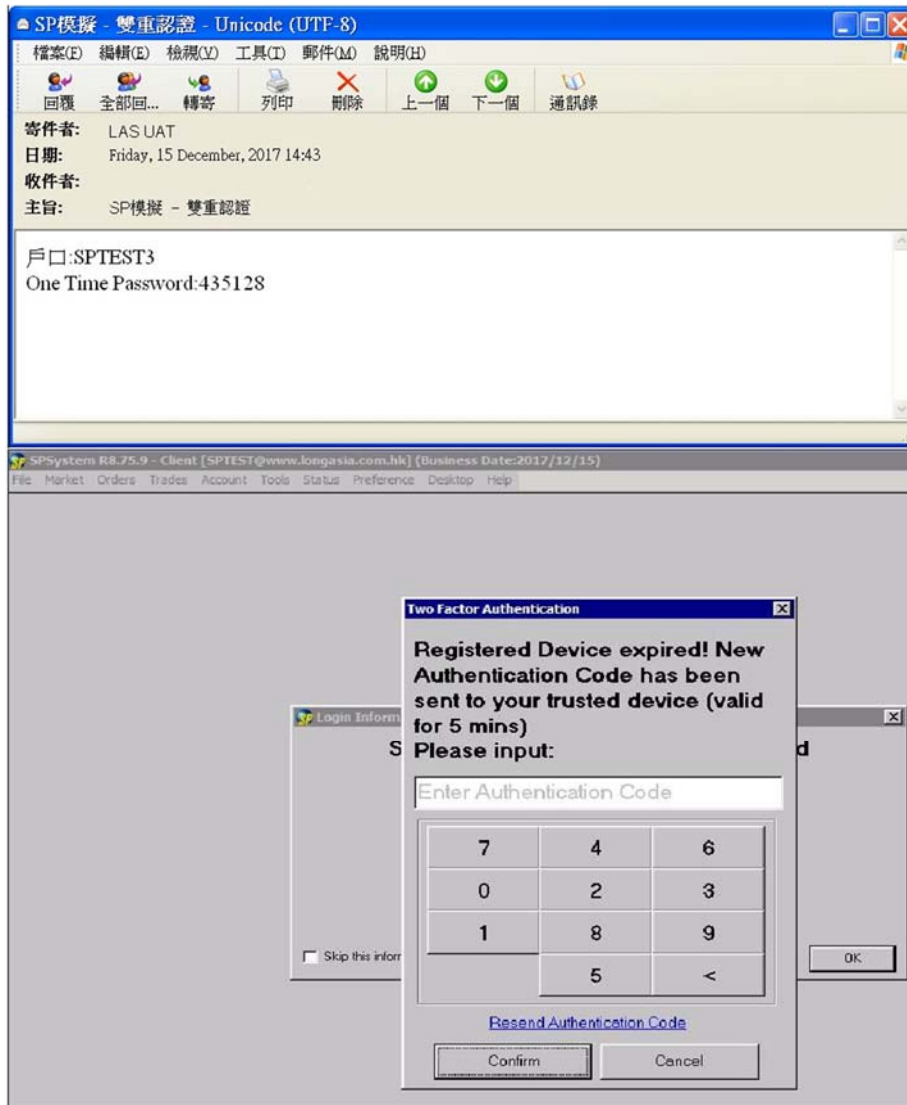

如何登入期貨交易系統- SPTrader

客戶首次登入 SPTrader 時, 按入自訂密碼後系統會要求客戶輸入 2fa 密碼才能登錄。系統將會經伺服器自動生成郵件發送隨機初始密碼(2fa 密碼), 客戶只須依照郵件內之「**雙重認證**」密碼輸入 2fa 認證欄即可進入期貨交易系統。此密碼為一次性密碼 (OTP) 用戶輸入密碼後該設備(適用於 Windows 桌面 / iPad / iPhone 和 Android 手機)即可登錄系統進行交易。